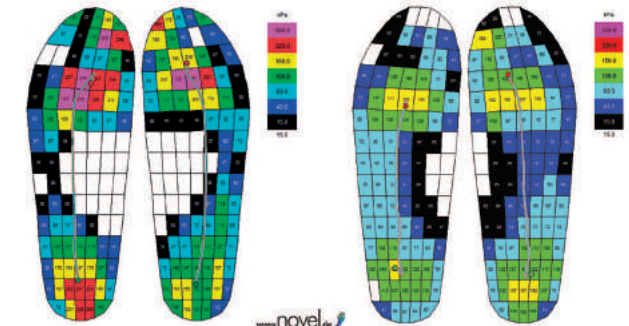

Herkömmliche Bequemschuhe

Wallin mit MPR Technology*